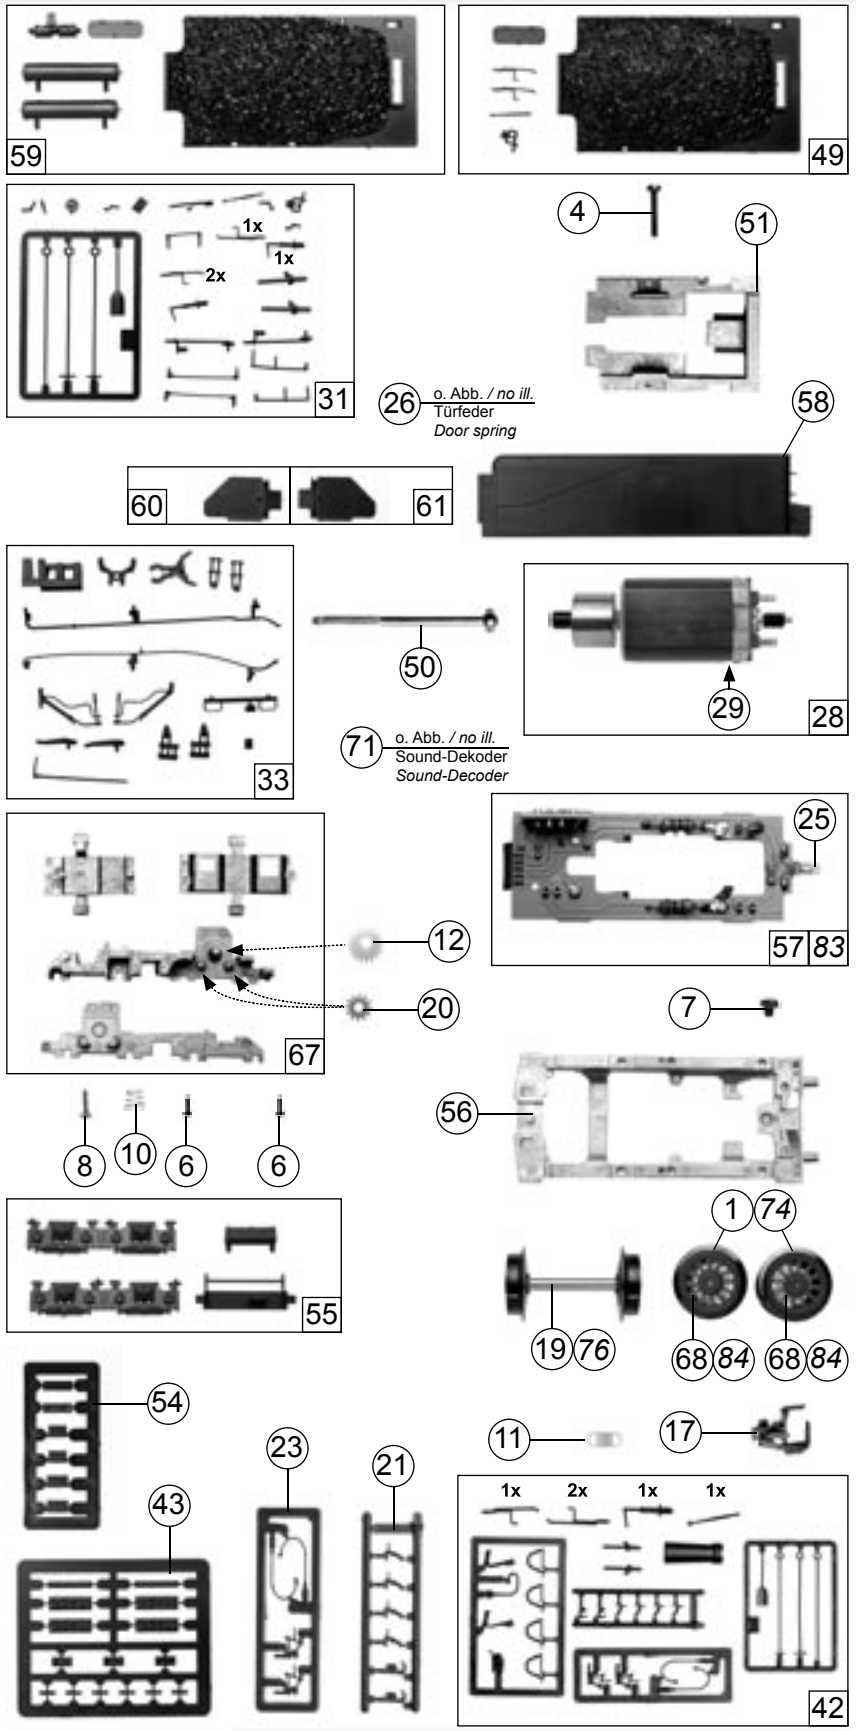

Pos.Nr. Pos.no. Position	Beschreibung Description Désignation	Preisgruppe Price bracket Catégorie de prix	Art.-Nr. Art.no. Réf.
1	Set with traction tires DC	85622	19
2	Screw M 2 x 4	85670	2
3	Screw M 2 x 5	85693	2
4	Screw M 1.6 x 10	85699	2
5	Screw M 2 x 5	85715	2
6	Screw M 1.6 x 4	85727	2
7	Screw M 1.6 x 2.5	85734	2
8	Screw	85811	2
9	Spacer	86108	2
10	Spring	86234	2
11	Spring	86249	2
12	Gear z=19/14	86416	3
13	Gear	86460	2
14	Worm Z-1/M 0.4	86703	4
15	Buffer flat	88502	4
16	Buffer vaulted	88503	4
17	Universal coupling	89283	5
18	Bearing for Worm axle	89749	6
19	Wheelset without Gear	90454	16
20	Gear z=12	94953	2
21	Brake-hose frame	107808	3
22	Screw 2 x 4	108167	3
23	Parts set	108322	8
24	Cardan Shaft, long	109248	4
25	Light bulb 16V	109321	10
26	Door spring	110640	3
27	Screw 2.2. x 6.5	111304	2
28	Motor	113536	57
29	Coal brush	113551	6
30	Parts set	113554	17
31	Parts set	113555	25
32	Parts set	113556	12
33	Parts set	113557	20
34	Gangway set	113558	12
35	Parts set	113559	15
36	Parts set	113560	15
37	Loco weight	113561	10
38	Printed circuit board Loco	113562	51
39	Steering ass.	113563	73
40	Worm set	113564	24
41	Boiler assembly	113565	70
42	Bag with accessories	113566	24
43	Painted Number boards	113567	24
44	Parts set	113568	12
45	Loco frame	113569	30
46	Wheel Pin + Lever	113570	4
47	Parts set	113571	15
48	Parts set	113572	12
49	Coal	113573	20
50	Cardan Shaft	113574	2
51	Motor holder	113575	10
52	Drivers cab ass.	113576	39
53	Handrail Set	113577	8
54	Number board locomotive	113578	20
55	Parts set	113580	12
56	Tender chassis	113581	30
57	Printed circuit board Tender	113582	43
58	Tender shell	113583	41
59	Parts set	113585	12
60	Tender door left ass.	113586	9
61	Tender door right ass.	113587	9
62	Pilot frame ass.	113588	34
63	Wheelset 1	113589	26
64	Wheelset 2	113590	28
65	Connecting rod	113591	9
66	Handrail Set	113592	15
67	Gear parts set	113593	24
68	Wheelset with traction tires	113594	20
69	Parts set	113595	7
70	Light cover (no ill.)	113611	2
Additional Parts 63301 + 69301 «Sound»			
71	Sound-Decoder (no ill.)	112847	94
72	Speaker assembly (no ill.)	113596	24
Additional Parts 69301 «Sound»			
73	Whisper wiper, short	40064	
74	Set with traction tires	85623	16
75	Screw	85673	2
76	Wheelset Tender	108304	18
77	Printed circuit ass. locomotive	113603	50
78	Pilot frame ass.	113604	34
79	Wheelset 1	113605	26
80	Wheelset 2	113606	28
81	Wiper contact (no ill.)	113607	2
82	Wheelset for Pilot frame	113608	14
83	Printed circuit for Tender	113609	43
84	Wheelset with traction tires	113610	20

Ersatzteile erhalten Sie bei Ihrem Fachhändler, Ihrer Landesvertretung, oder bei:
You can order your Replacement Parts at your local dealer, your country representative, or:
Passez commande des pièces détachées chez votre détaillant, chez le S.A.V. de votre importateur national ou en direct au S.A.V.
ROCO:

ROCO Modellspielwaren
VertriebsgmbH & Co. Handels KG
- Service -
Georg-Wrede-Straße 49
D-83395 Freilassing
☎ +49 / (0)86 54 / 47 63 0
Fax: +49 / (0)86 54 / 47 63 50
E-Mail: service@roco-online.de