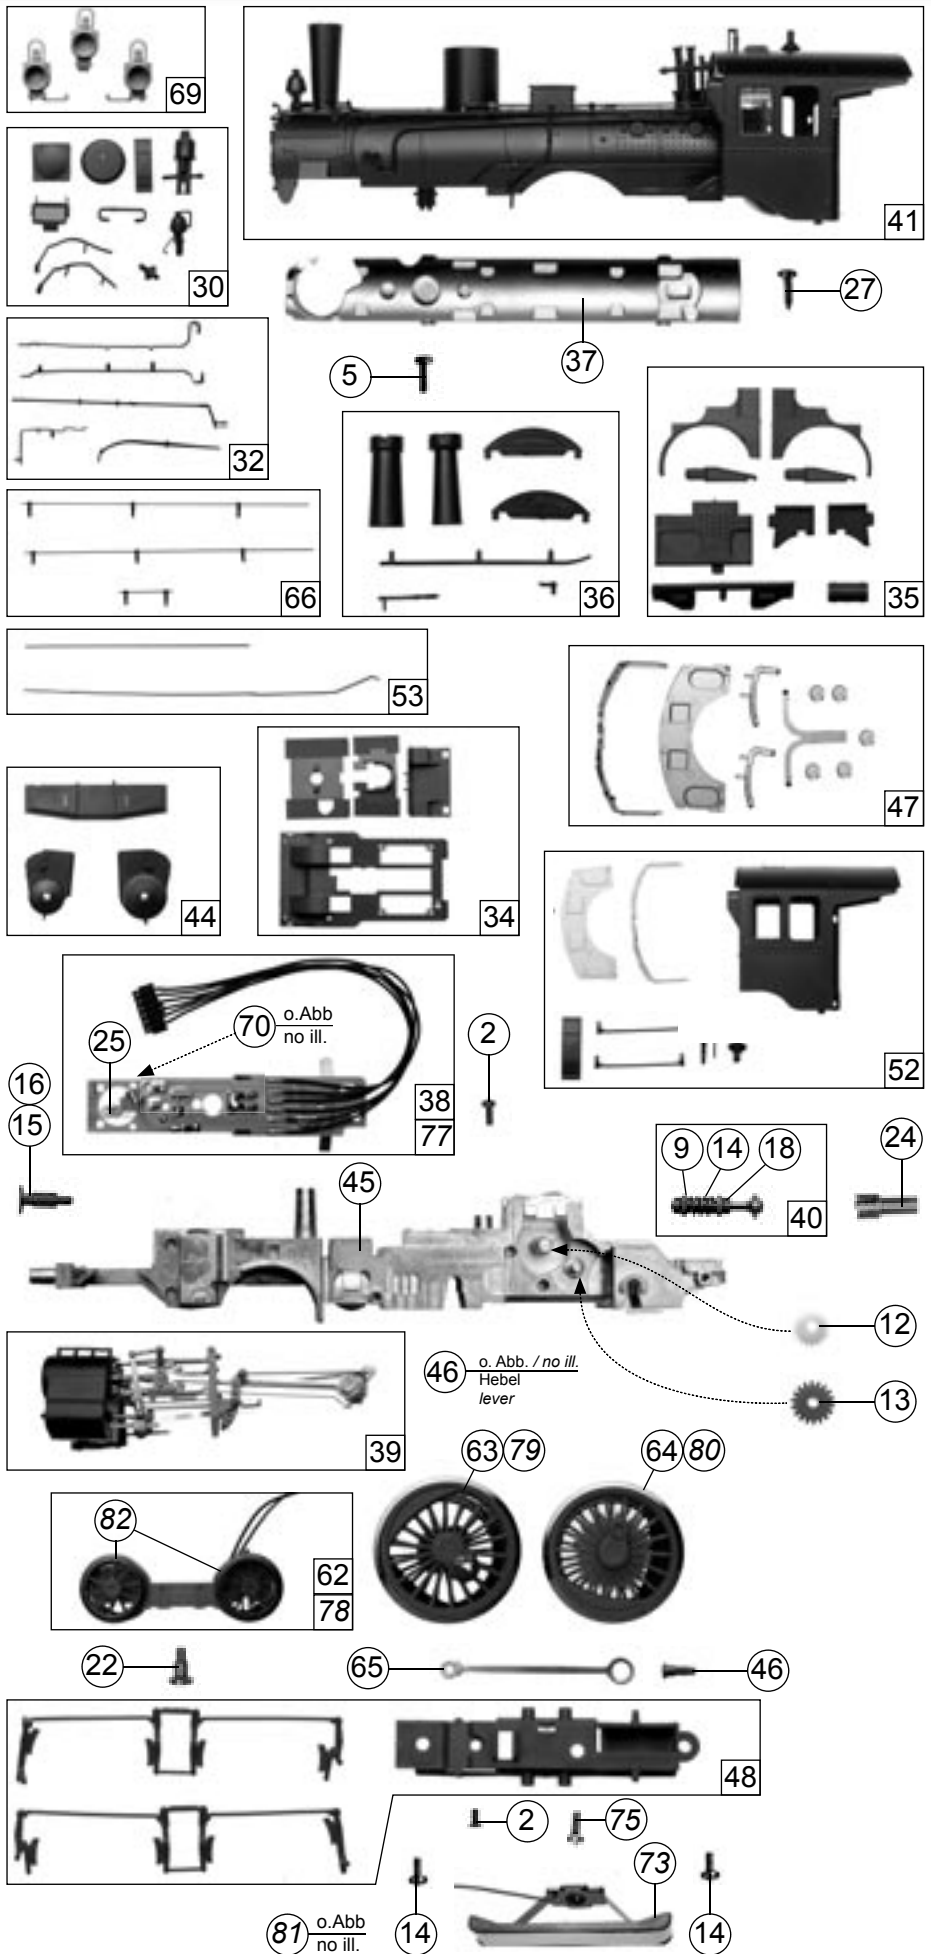

Pos.Nr. Pos.no. Position	Beschreibung Description Désignation	Preisgruppe Price bracket Catégorie de prix	Art.-Nr. Art.no. Réf.
1	Hafringsatz DC	85622	19
2	Schraube M 2 x 4	85670	2
3	Schraube M 2 x 5	85693	2
4	Schraube M 1,6 x 10	85699	2
5	Schraube M 2 x 5	85715	2
6	Schraube M 1,6 x 4	85727	2
7	Schraube M 1,6 x 2,5	85734	2
8	Schraube	85811	2
9	Scheibe	86108	2
10	Kegeldruckfeder	86234	2
11	Zugfeder	86249	2
12	Zahnrad Z=19/14	86416	3
13	Zahnrad	86460	2
14	Schnecke Z-1/M-0.4	86703	4
15	Puffer flach	88502	4
16	Puffer gewölbt	88503	4
17	Universalkupplung höhenverst.	89283	5
18	Lager für Schneckenachse	89749	6
19	Radsatz ohne Zahnrad	90454	16
20	Zahnrad Z=12	94953	2
21	Bremsschlauchrahmen	107808	3
22	Ansatzschraube 2 x 4	108167	3
23	Teilesatz	108322	8
24	Kardanschale lang	109248	4
25	Drahtlampe 16V	109321	10
26	Türfeder	110640	3
27	Schraube 2,2 x 6,5	111304	2
28	Motor	113536	57
29	Kohlebürste	113551	6
30	Teilesatz	113554	17
31	Teilesatz	113555	25
32	Teilesatz	113556	12
33	Teilesatz	113557	20
34	Umlaufblechsatz	113558	12
35	Teilesatz	113559	15
36	Teilesatz	113560	15
37	Lokgewicht	113561	10
38	Lokplatine komplett	113562	51
39	Steuerung kpl.	113563	73
40	Schneckensatz	113564	24
41	Kessel kpl.	113565	70
42	Zurüstbeutel	113566	24
43	Tafelsatz, lackiert	113567	24
44	Teilesatz	113568	12
45	Lokunterteil	113569	30
46	Teilesatz Radbolzen/Hebel	113570	4
47	Teilesatz	113571	15
48	Teilesatz	113572	12
49	Kohlenhaufen	113573	20
50	Kardanwelle	113574	2
51	Motorhalter	113575	10
52	Führerhausbaugruppe	113576	39
53	Drahtstangensatz	113577	8
54	Nummertafel Lok	113578	20
55	Teilesatz	113580	12
56	Tenderunterteil	113581	30
57	Tenderplatine komplett	113582	43
58	Tendergehäuse	113583	41
59	Teilesatz	113585	12
60	Tendertür links kpl.	113586	9
61	Tendertür rechts kpl.	113587	9
62	Vorlaufgestell kpl.	113588	34
63	Radsatz 1	113589	26
64	Radsatz 2	113590	28
65	Kuppelstange	113591	9
66	Draht-/Griffstangensatz	113592	15
67	Getriebeteilesatz	113593	24
68	Radsatz mit Hafringen	113594	20
69	Teilesatz	113595	7
70	Lichtabdeckung (ohne Abb.)	113611	2
Zusätzliche Teile 63301 + 69301 «Sound»			
71	Sound-Dekoder (ohne Abb.)	112847	94
Zusätzliche Teile 69301 «Sound»			
73	Flüsterschleifer, kurz	40064	
74	Hafringsatz	85623	16
75	Schraube	85673	2
76	Tenderradsatz	108304	18
77	Lokplatine kpl.	113603	50
78	Vorlaufgestell kpl.	113604	34
79	Radsatz 1	113605	26
80	Radsatz 2	113606	28
81	Schleiferkontakt (ohne Abb.)	113607	2
82	Laufwheelsatz Vorlauf	113608	14
83	Tenderplatine kpl.	113609	43
84	Radsatz mit Hafringen	113610	20